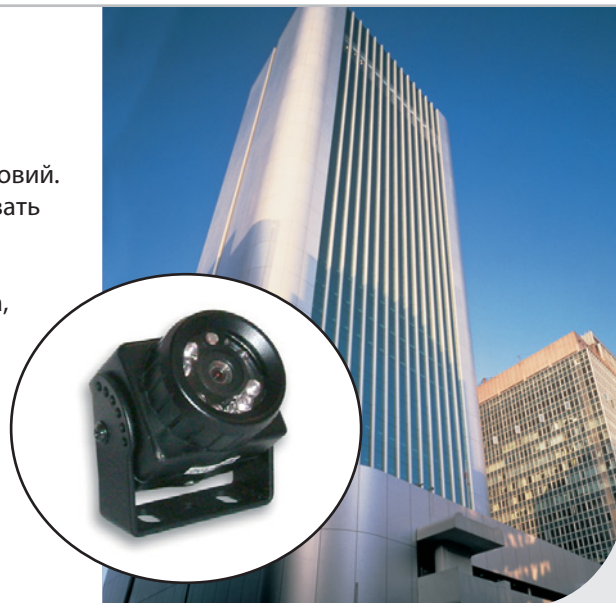

Решение по обеспечению безопасности

Servision SVCAM373 (1/3" Sony CCD Camera)

Мини видеорегистратор

Кратко

Камера очень прочная и защищена от влияния погодных условий. Имеет встроенный кронштейн, который позволяет устанавливать её в разных местах автомобиля.

У камеры есть 8 инфракрасных светодиодов вокруг объектива, которые помогают лучше видеть при плохих условиях освещения.

Servision SVCAM-373 является отличным решением для различного рода ситуаций по обеспечению безопасности.

Характерные преимущества:

- 8 инфракрасных светодиодов
- Разрешение - 420 TV линий
- Встроенный объектив 3.6 мм.
- Защищенная от непогоды
- Питание – 12 В постоянного тока через E-SMVM
- Встроенный кронштейн для установки

Техническая спецификация

- 1.3x дюймовая ПЗС-камера фирмы Sony
- 540 ТВ линий высокого разрешения, 0 Люкс (с включенным светодиодом)
- Внутренняя синхронизация
- 8 инфракрасных светодиодов
- Автоматическая компенсация переотраженного света (КПС)
- Автоматическая регулировка усиления (APУ)
- Автоматический баланс белого (АББ)
- Отношение сигнал/шум – более 48 дБ (с выключенной APУ)
- Показатель гамма – 0.45
- Видеовыход: 1 Vp-p 75 Ом, Negative
- Электронный затвор - NTSC: 1/60-1/100,000/Sec; PAL: 1/50-1/100,000 Sec
- Встроенный объектив: с фиксированной диафрагмой (board lens) 3.6 мм
- Диапазон температур: от -10°C до +50 °C
- Размеры 41 x 46 мм
- Входная мощность постоянного тока 12В
- Система PAL или NTSC